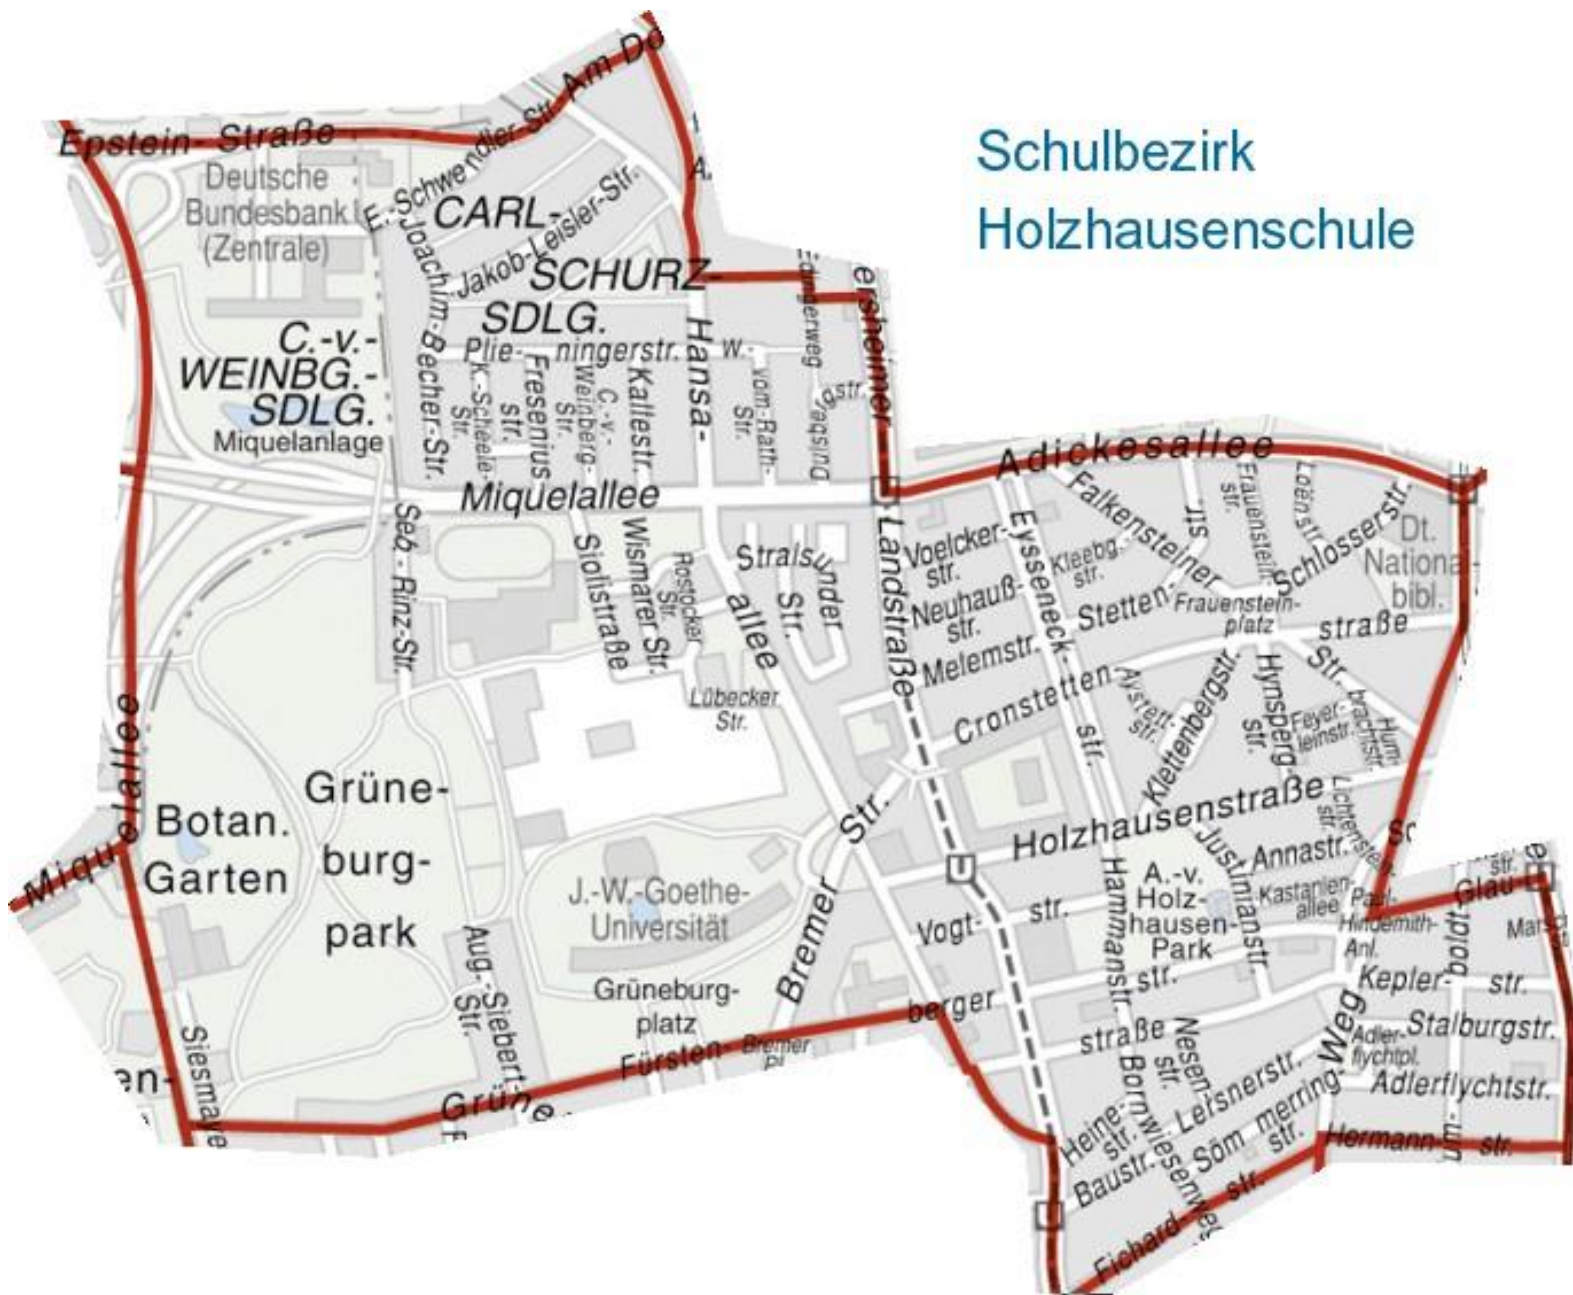

-  Schulweg
-  Fußgängerüberweg
-  Ampelanlage
-  Omnibushaltestelle
-  Fußgängerzone
-  Tempo 30

Stand 2008
 Kartenherstellung:
 Stadtvermessungsamt Ffm.

Schulwegplan der Holzhausenschule

Schulbezirk
Holzhausenschule